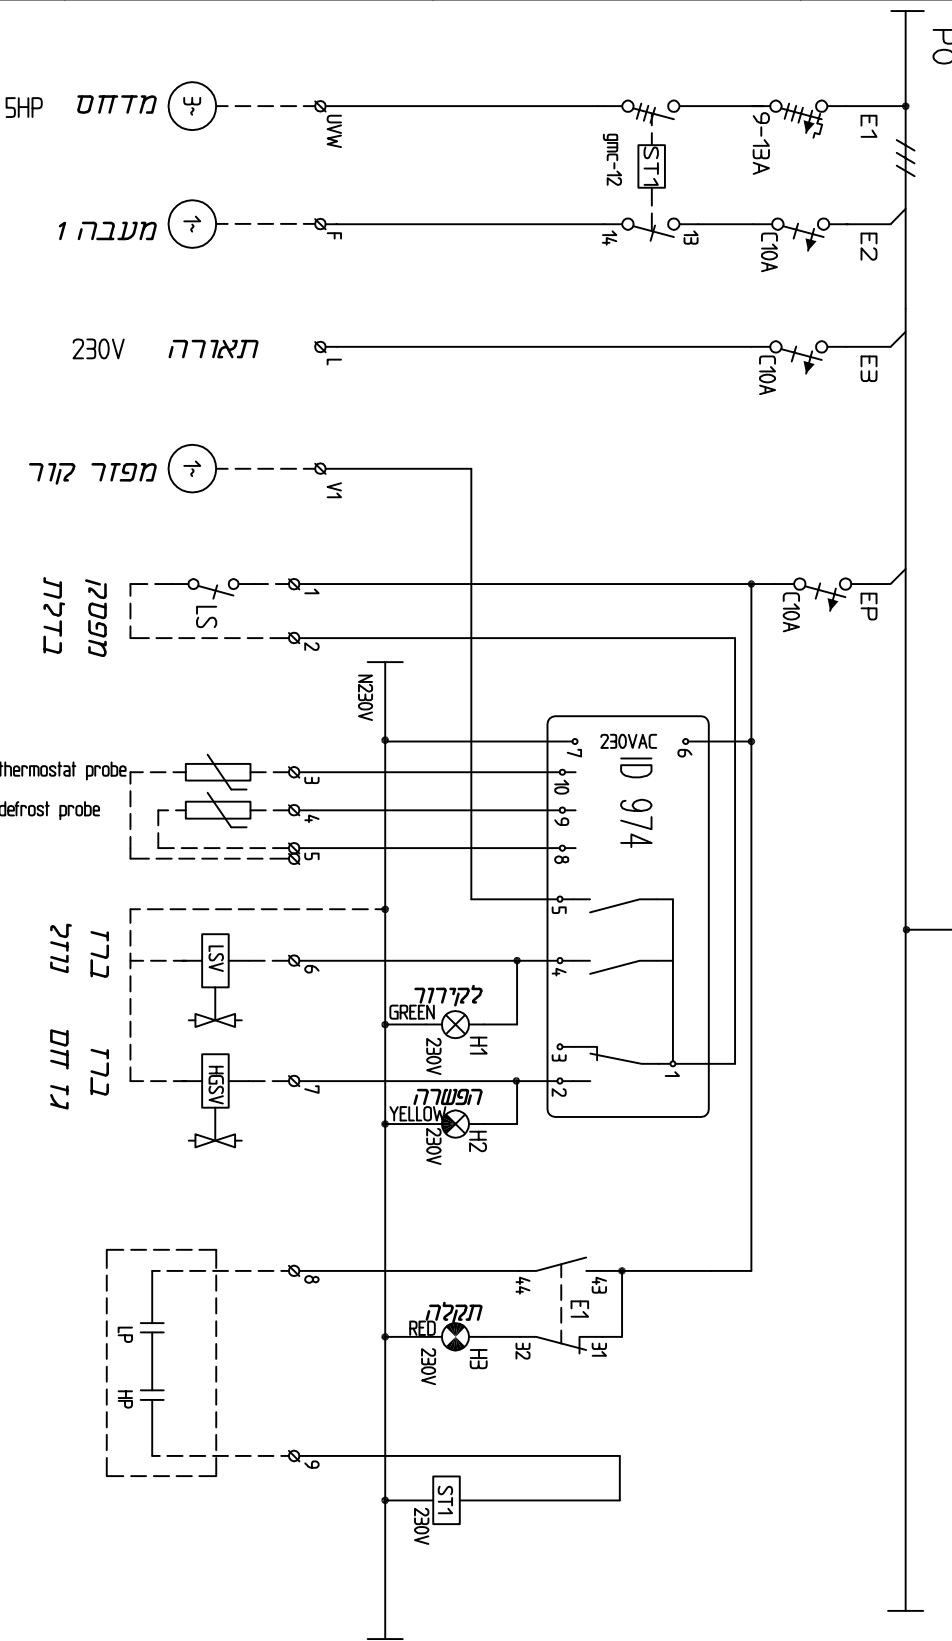

מבנה לוח קוטר 4 עם קרפס

רגישות

LG	רשתות ציוד:	תאריך	מחיר	CO12-N
LG	מפסק ראשי	*****		
LG	רגנת מנוע	תכנון	דריין מוצרי קירור	דף 1 דפים 1
LG	מאמרים מודולרים	שורט	9889	מס' הוצאה
LG	מגענים	ייעוץ	לוח חדר קירור	* * * * *
LED	מנורות סימון	אישר	לוח חדר קירור	
ADA	מבנה לוח	AS MADE:	ID974	