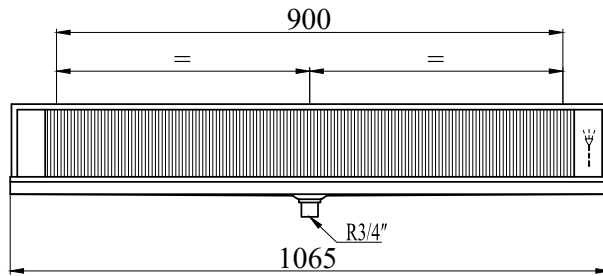

Fan motor circuit diagram:/ Diagrama del circuito del motor del ventilador:

HEJ SERIES EVAPORATOR

EVAPORADORES SERIE HEJ

HEJ-1D

HEJ-2D

HEJ-3D

HEJ-4D

HEJ SERIES EVAPORATOR

EVAPORADORES SERIE HEJ

Fin spacing/ espacio entre aletas 3.2/6.4 mm, with Zoppas heater/ con resistencia Zoppas $Rt \geq 0^{\circ}\text{C}$

Model / Modelo	Nominal Capacity / Capacidad Nominal (kw)		Capacity / Capacidad (kw)		Superficie/ Surface (m ²)	Tube Volume/ Volumen Interno (dm ³)	N.W/ Peso Neto (kg)	Connection/ Conexión (ø mm)	
	t _e = -8°C	t _e = -25°C	t _e = -8°C	t _e = -25°C				Inlet/ Entrada	Outlet/ Salida
	DT1=8K	DT1=7K	DT1=8K	DT1=7K					
HEJ-1D	0.79	0.54	0.79	0.54	3.1	0.95	6	1/2"	3/8"
HEJ-2D*	1.63	1.19	1.63	1.19	6.3	1.75	10	1/2"	3/8"
HEJ-3D*	2.46	1.73	2.46	1.73	9.4	2.50	13	1/2"	1/2"
HEJ-4D*	3.32	2.38	3.14	2.11	12.5	3.40	18	1/2"	1/2"