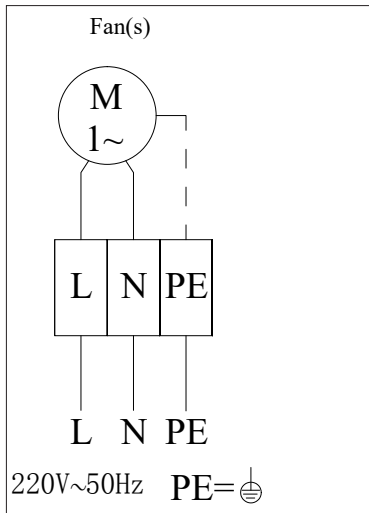

HEJ SERIES EVAPORATOR EVAPORADORES SERIE HEJ

Inner grooved copper tube

2024 EDITION

HEJ SERIES EVAPORATOR

EVAPORADORES SERIE HEJ

Defrost heating circuit diagram:/ Diagrama del circuito de calentamiento de descongelamiento:

Fan motor circuit diagram:/ Diagrama del circuito del motor del ventilador:

HEJ SERIES EVAPORATOR

EVAPORADORES SERIE HEJ

HEJ-1D

HEJ-2D

HEJ-3D

HEJ-4D

HEJ SERIES EVAPORATOR

EVAPORADORES SERIE HEJ

Fin spacing/ espacio entre aletas 3.2/6.4 mm, with Zoppas heater/ con resistencia Zoppas $Rt \geq 0^{\circ}\text{C}$

Model / Modelo	Nominal Capacity / Capacidad Nominal (kw)		Capacity / Capacidad (kw)		Superficie/ Surface (m ²)	Tube Volume/ Volumen Interno (dm ³)	N.W/ Peso Neto (kg)	Connection/ Conexión (ø mm)	
	t _e = -8°C	t _e = -25°C	t _e = -8°C	t _e = -25°C				Inlet/ Entrada	Outlet/ Salida
	DT1=8K	DT1=7K	DT1=8K	DT1=7K					
HEJ-1D	0.79	0.54	0.79	0.54	3.1	0.95	6	1/2"	3/8"
HEJ-2D*	1.63	1.19	1.63	1.19	6.3	1.75	10	1/2"	3/8"
HEJ-3D*	2.46	1.73	2.46	1.73	9.4	2.50	13	1/2"	1/2"
HEJ-4D*	3.32	2.38	3.14	2.11	12.5	3.40	18	1/2"	1/2"