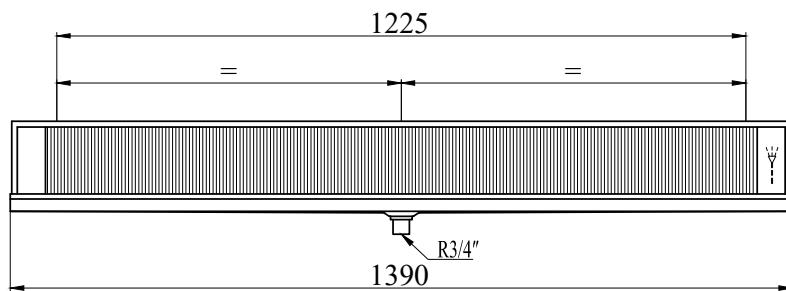

Fan motor circuit diagram:/ Diagrama del circuito del motor del ventilador:

HEJ SERIES EVAPORATOR

EVAPORADORES SERIE HEJ

HEJ-1D

HEJ-2D

HEJ-3D

HEJ-4D

HEJ SERIES EVAPORATOR

EVAPORADORES SERIE HEJ

Fin spacing/ espacio entre aletas 3.2/6.4 mm, with Zoppas heater/ con resistencia Zoppas $Rt \geq 0^{\circ}\text{C}$

Model / Modelo	Nominal Capacity / Capacidad Nominal (kw)		Capacity / Capacidad (kw)		Superficie/ Surface (m ²)	Tube Volume/ Volumen Interno (dm ³)	N.W/ Peso Neto (kg)	Connection/ Conexión (ø mm)	
	t _e = -8°C	t _e = -25°C	t _e = -8°C	t _e = -25°C				Inlet/ Entrada	Outlet/ Salida
	DT1=8K	DT1=7K	DT1=8K	DT1=7K					
HEJ-1D	0.79	0.54	0.79	0.54	3.1	0.95	6	1/2"	3/8"
HEJ-2D*	1.63	1.19	1.63	1.19	6.3	1.75	10	1/2"	3/8"
HEJ-3D*	2.46	1.73	2.46	1.73	9.4	2.50	13	1/2"	1/2"
HEJ-4D*	3.32	2.38	3.14	2.11	12.5	3.40	18	1/2"	1/2"