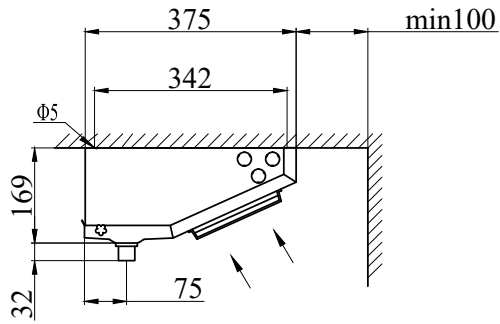

HEJ SERIES EVAPORATOR

EVAPORADORES SERIE HEJ

HEJ-1D