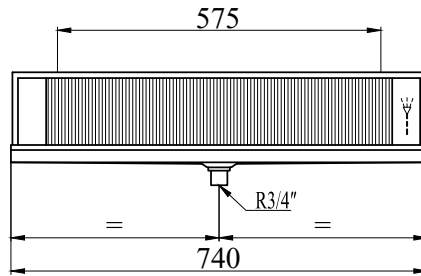

Fan motor circuit diagram:/ Diagrama del circuito del motor del ventilador:

HEJ SERIES EVAPORATOR

EVAPORADORES SERIE HEJ

HEJ-1D

HEJ-2D

HEJ-3D

HEJ-4D

HEJ SERIES EVAPORATOR

EVAPORADORES SERIE HEJ

Fin spacing/ espacio entre aletas 3.2/6.4 mm, with Zoppas heater/ con resistencia Zoppas $Rt \geq 0^{\circ}\text{C}$

Model / Modelo	Nominal Capacity / Capacidad Nominal (kw)		Capacity / Capacidad (kw)		Superficie/ Surface (m ²)	Tube Volume/ Volumen Interno (dm ³)	N.W/ Peso Neto (kg)	Connection/ Conexión (ø mm)	
	t _e = -8°C	t _e = -25°C	t _e = -8°C	t _e = -25°C				Inlet/ Entrada	Outlet/ Salida
	DT1=8K	DT1=7K	DT1=8K	DT1=7K					
HEJ-1D	0.79	0.54	0.79	0.54	3.1	0.95	6	1/2"	3/8"
HEJ-2D*	1.63	1.19	1.63	1.19	6.3	1.75	10	1/2"	3/8"
HEJ-3D*	2.46	1.73	2.46	1.73	9.4	2.50	13	1/2"	1/2"
HEJ-4D*	3.32	2.38	3.14	2.11	12.5	3.40	18	1/2"	1/2"