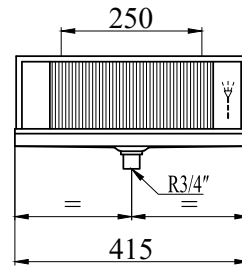

HEJ SERIES EVAPORATOR

EVAPORADORES SERIE HEJ

HEJ-1D