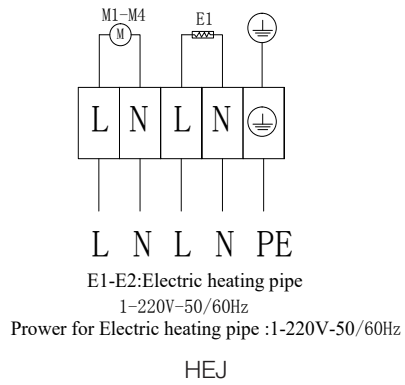

HEJ SERIES EVAPORATOR EVAPORADORES SERIE HEJ

Inner grooved copper tube

2024 EDITION

HEJ SERIES EVAPORATOR

EVAPORADORES SERIE HEJ

Defrost heating circuit diagram:/ Diagrama del circuito de calentamiento de descongelamiento:

Fan motor circuit diagram:/ Diagrama del circuito del motor del ventilador:

HEJ SERIES EVAPORATOR

EVAPORADORES SERIE HEJ

HEJ-1D

HEJ-2D

HEJ-3D

HEJ-4D

HEJ SERIES EVAPORATOR

EVAPORADORES SERIE HEJ

Fin spacing/ espacio entre aletas 3.2/6.4 mm, with Zoppas heater/ con resistencia Zoppas $Rt \geq 0^{\circ}\text{C}$

Model / Modelo	Nominal Capacity / Capacidad Nominal (kw)		Capacity / Capacidad (kw)		Superficie/ Surface (m ²)	Tube Volume/ Volumen Interno (dm ³)	N.W/ Peso Neto (kg)	Connection/ Conexión (ø mm)	
	t _e = -8°C	t _e = -25°C	t _e = -8°C	t _e = -25°C				Inlet/ Entrada	Outlet/ Salida
	DT1=8K	DT1=7K	DT1=8K	DT1=7K					
HEJ-1D	0.79	0.54	0.79	0.54	3.1	0.95	6	1/2"	3/8"
HEJ-2D*	1.63	1.19	1.63	1.19	6.3	1.75	10	1/2"	3/8"
HEJ-3D*	2.46	1.73	2.46	1.73	9.4	2.50	13	1/2"	1/2"
HEJ-4D*	3.32	2.38	3.14	2.11	12.5	3.40	18	1/2"	1/2"