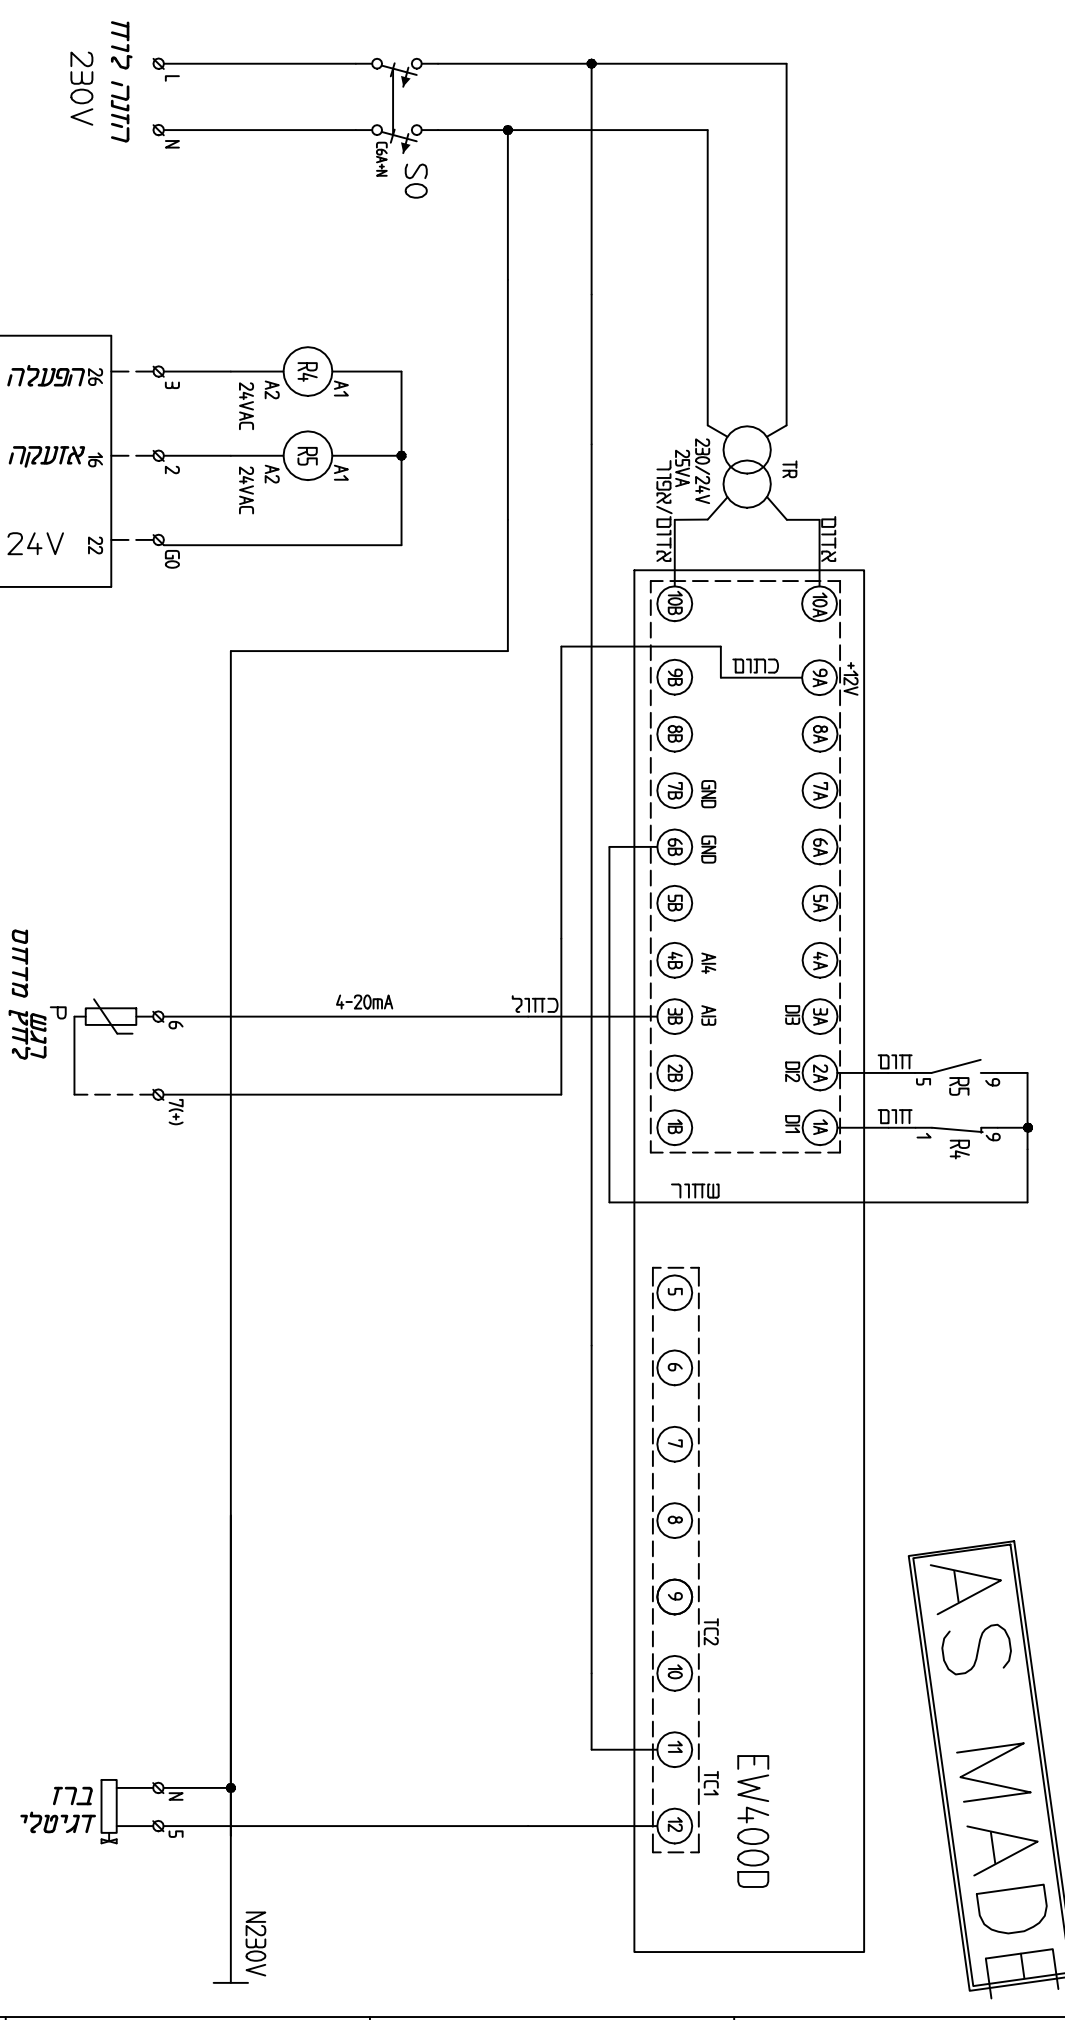

AS MADE

לוח יחידת קירור

גוש לחץ מדד

רשימת ציוד:	החומר רכשו:	תאריך:	מס' יחידה	מס' פיקוד מדד		<p>הגדרה 5 א.ת.נ.ש.י.ה.ד.ו.ל.ו.י</p> <p>טל: 03-5595724 פקס: 03-5595723</p> <p>e-mail: shlomo.david@gmail.com</p>	<p>מס' חומרה</p> <p>6456</p>
LG	מפסק ראשי	17.07.2024	מס' מדד	מס' פיקוד מדד			
LG	תגית חנוכה		9880	מס' חומרה	<p>מס' חומרה</p> <p>6456</p>		
LG	מאמרים מודולרים						
LG	מנגנים						
LED	מנורות סימון						
ADA	מבנה לוח						

6456

AS MADE

מבנה לוח קופסה 4-CI עם קריפה

רשימת ציוד:	הזמנת רכבו:	תאריך תכנון	מדינת מוצרי קירור	 <p>גורם הייצור: שלום דודי תכנון וייצור לוחות חשמל בע"מ הרחבה 5, תעשייה חדשית, רמת השרון טל: 03-5595723, פקס: 03-5595724, e-mail: shalom.davidi@gmail.com</p>
מפסק ראשי	P0001284	09.07.2024	מדינת מוצרי קירור	
הגנת מונע		דייג	מקום: 9880	
מאמנים מודולריים		שריט יעקוב	שם הייצור	
מאמנים		דייג	לוח פיקוד מודם	מס' הייצור: 6456 מס' המונה: 2
מנורות סימון		אישור	EM4000 בקר	
מנורת לוח	AS MADE:17.07.2024			