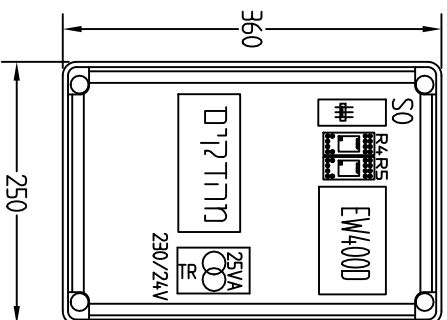

6456

AS MADE

מבנה לוח קופסה 4-CI עם קריפה

רשימת ציוד:	הזמנת רכבו:	תאריך תכנון	מדינת מוצרי קירור	 <p>גורם הייצור: שלום דודי תכנון וייצור לוחות חשמל בע"מ הרחבה 5, תעשייה חדשית, רמת השרון טל: 03-5595723, פקס: 03-5595724, e-mail: shalom.davidi@gmail.com</p>
מפסק ראשי	P0001284	09.07.2024	מדינת מוצרי קירור	
הגנת מונע		דייג	מקום: 9880	
מאמנים מודולריים		שריט יעקוב	שם הייצור	
מאמנים		דייג	לוח פיקוד מודם	מס' הייצור: 6456 מס' המונה: 2
מנורות סימון		אישור	EM4000 בקר	
מנורת לוח	AS MADE:17.07.2024			