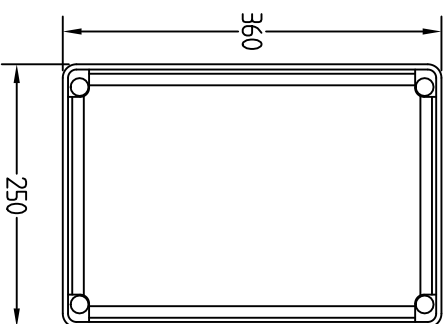

6456

AS MADE

מבנה לוח קופסה 4-CI עם קריפה

רשימת ציוד:	הזמנת רכבו:	תאריך תכנון	מדינת מוצרי קירור	 <p>גורם הייצור: שלום דודי תכנון וייצור לוחות חשמל בע"מ הרחבה 5, תעשייה חדשית, רמת השרון טל: 03-5595723, פקס: 03-5595724, e-mail: shalom.davidi@gmail.com</p>
מפסק ראשי	P0001284	09.07.2024	מדינת מוצרי קירור	
הגנת מונע		דייג	מקום: 9880	
מאמנים מודולריים		שריט יעקוב	שם הייצור	
מאמנים		דייג	לוח פיקוד מודם	מס' הייצור: 6456 מס' המונה: 2
מנורות סימון		אישור	EM4000 בקר	
מנורת לוח	AS MADE:17.07.2024			