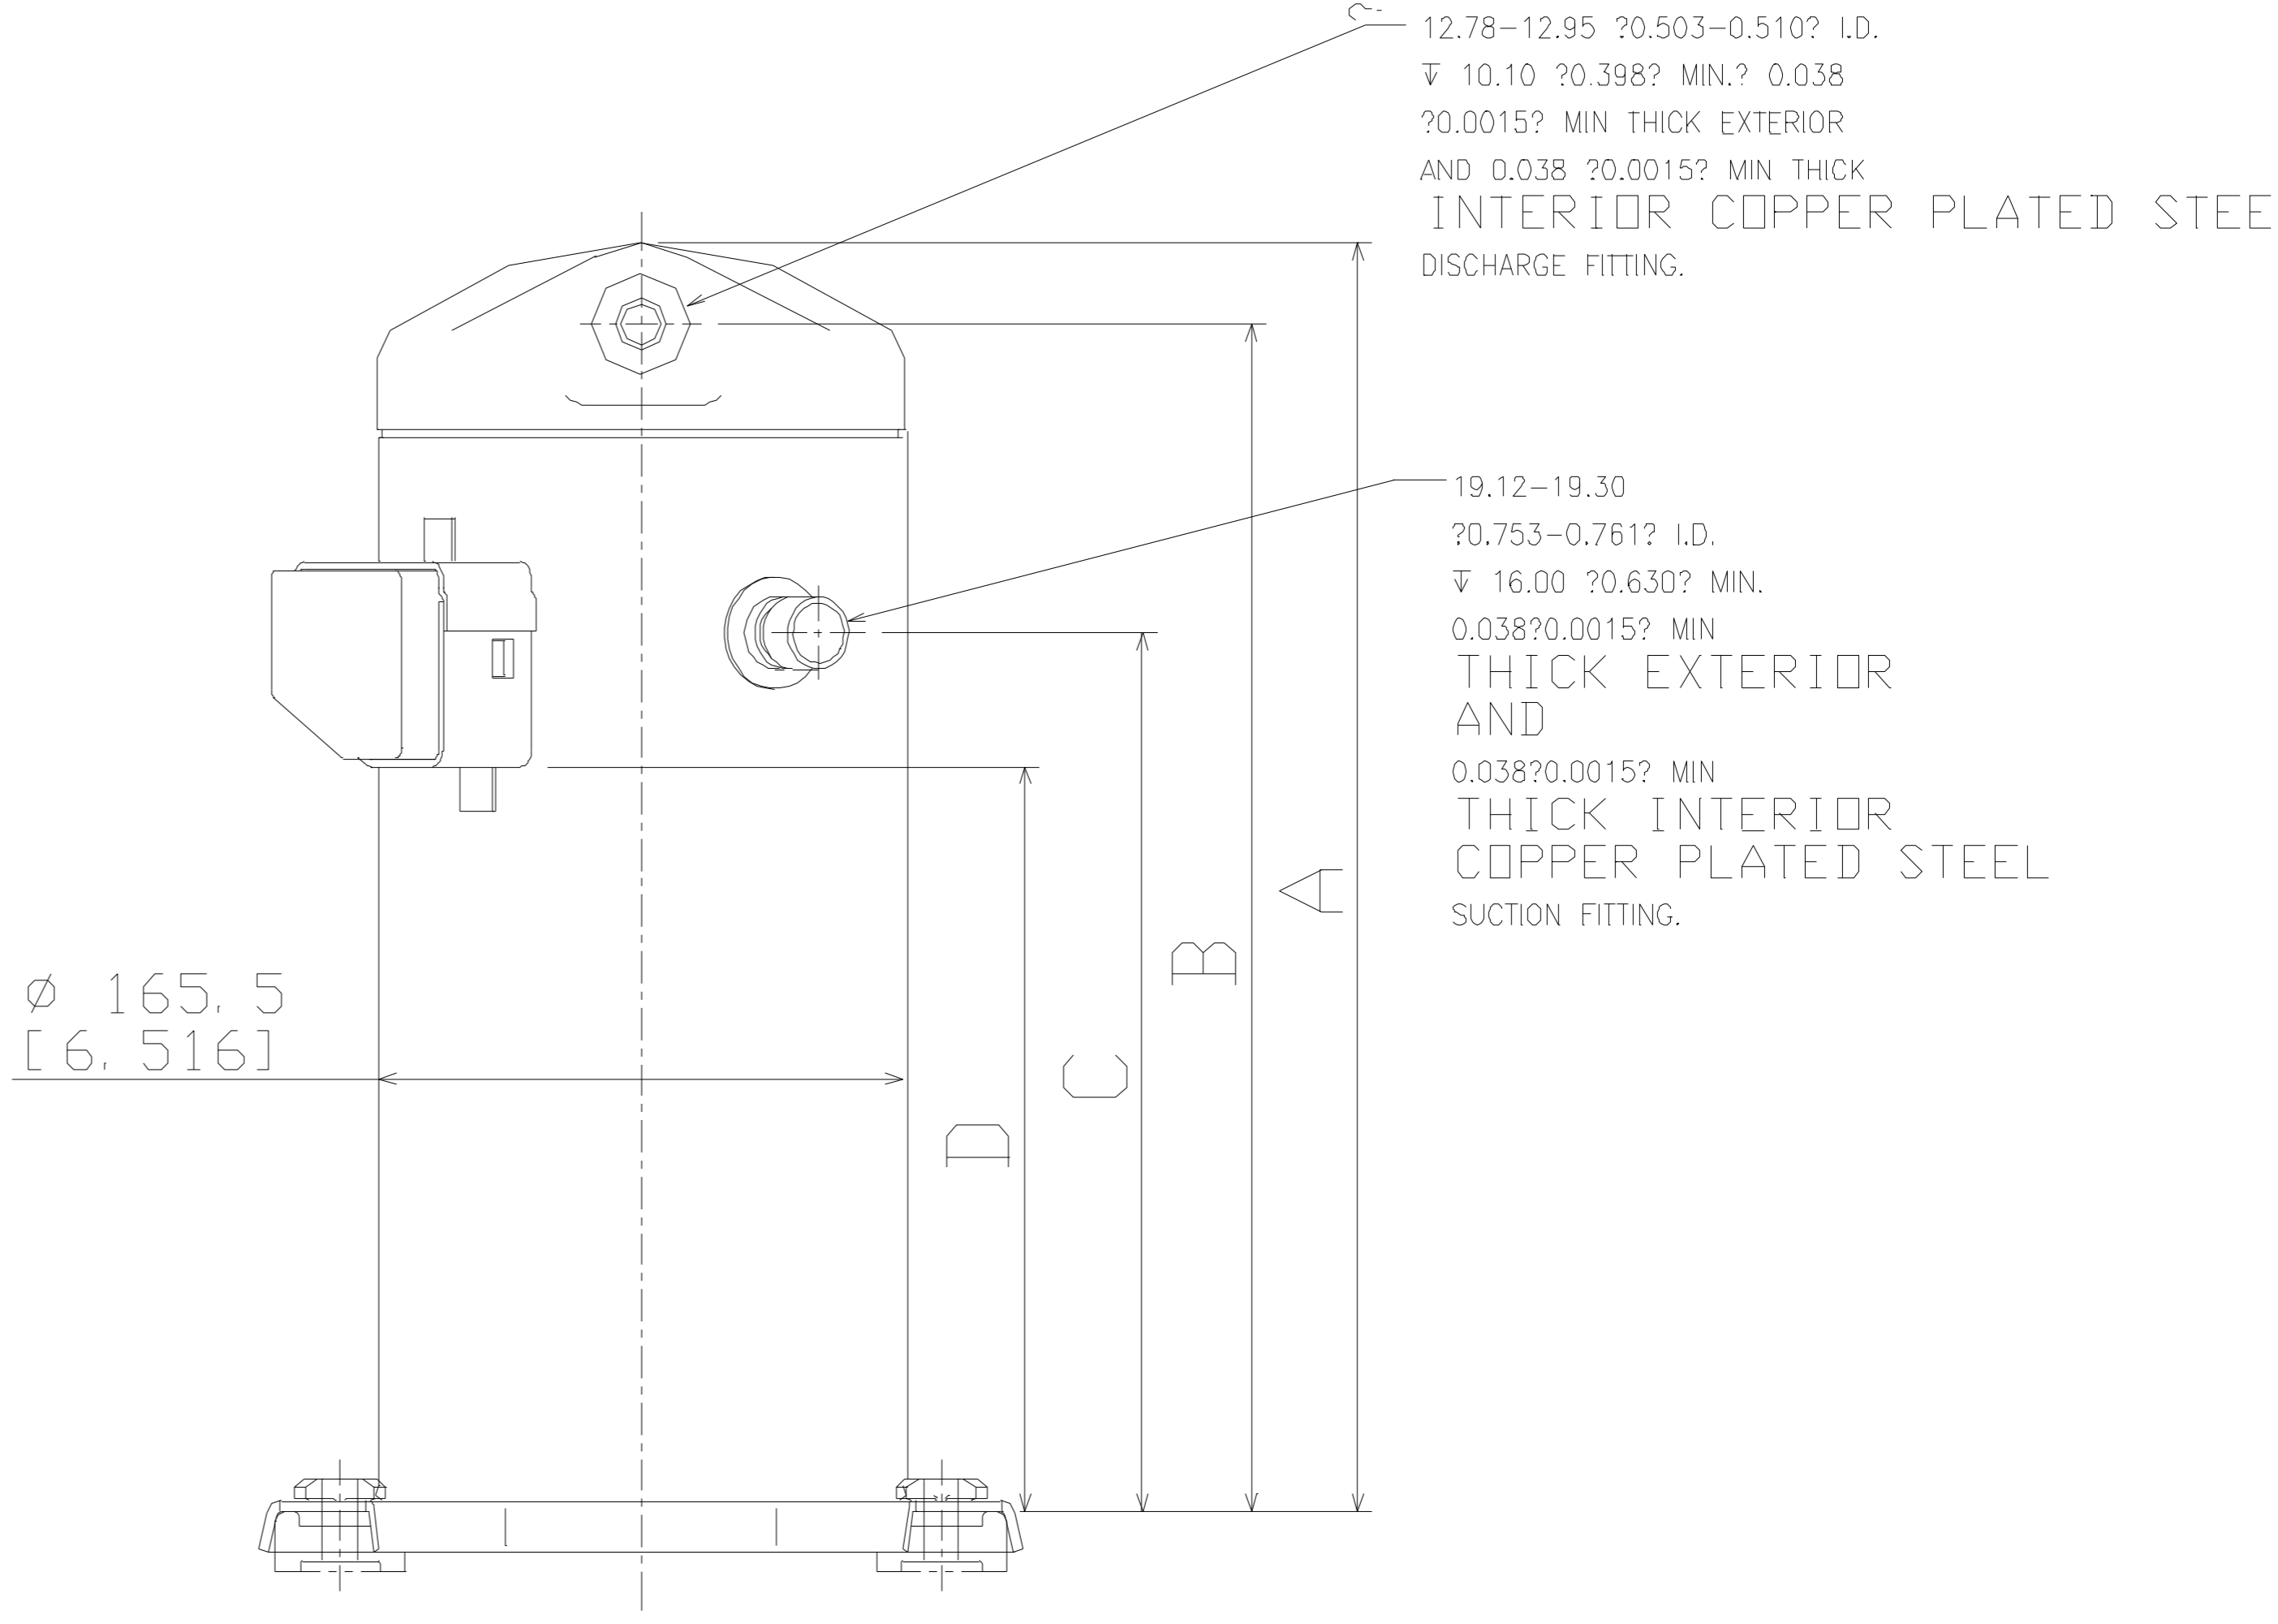

ZR22K3 to ZR40K3

Model	A \pm 3,0	B	C \pm 3,0	D \pm 3,0
ZR22 K3 / K3E, ZR28 K3 / K3E	363	338,4	244,6	202,4
ZR34 K3 / K3E	386,5	361,0	264,5	222,3
ZR40 K3 / K3E	400,3	374,8	277,3	235,1