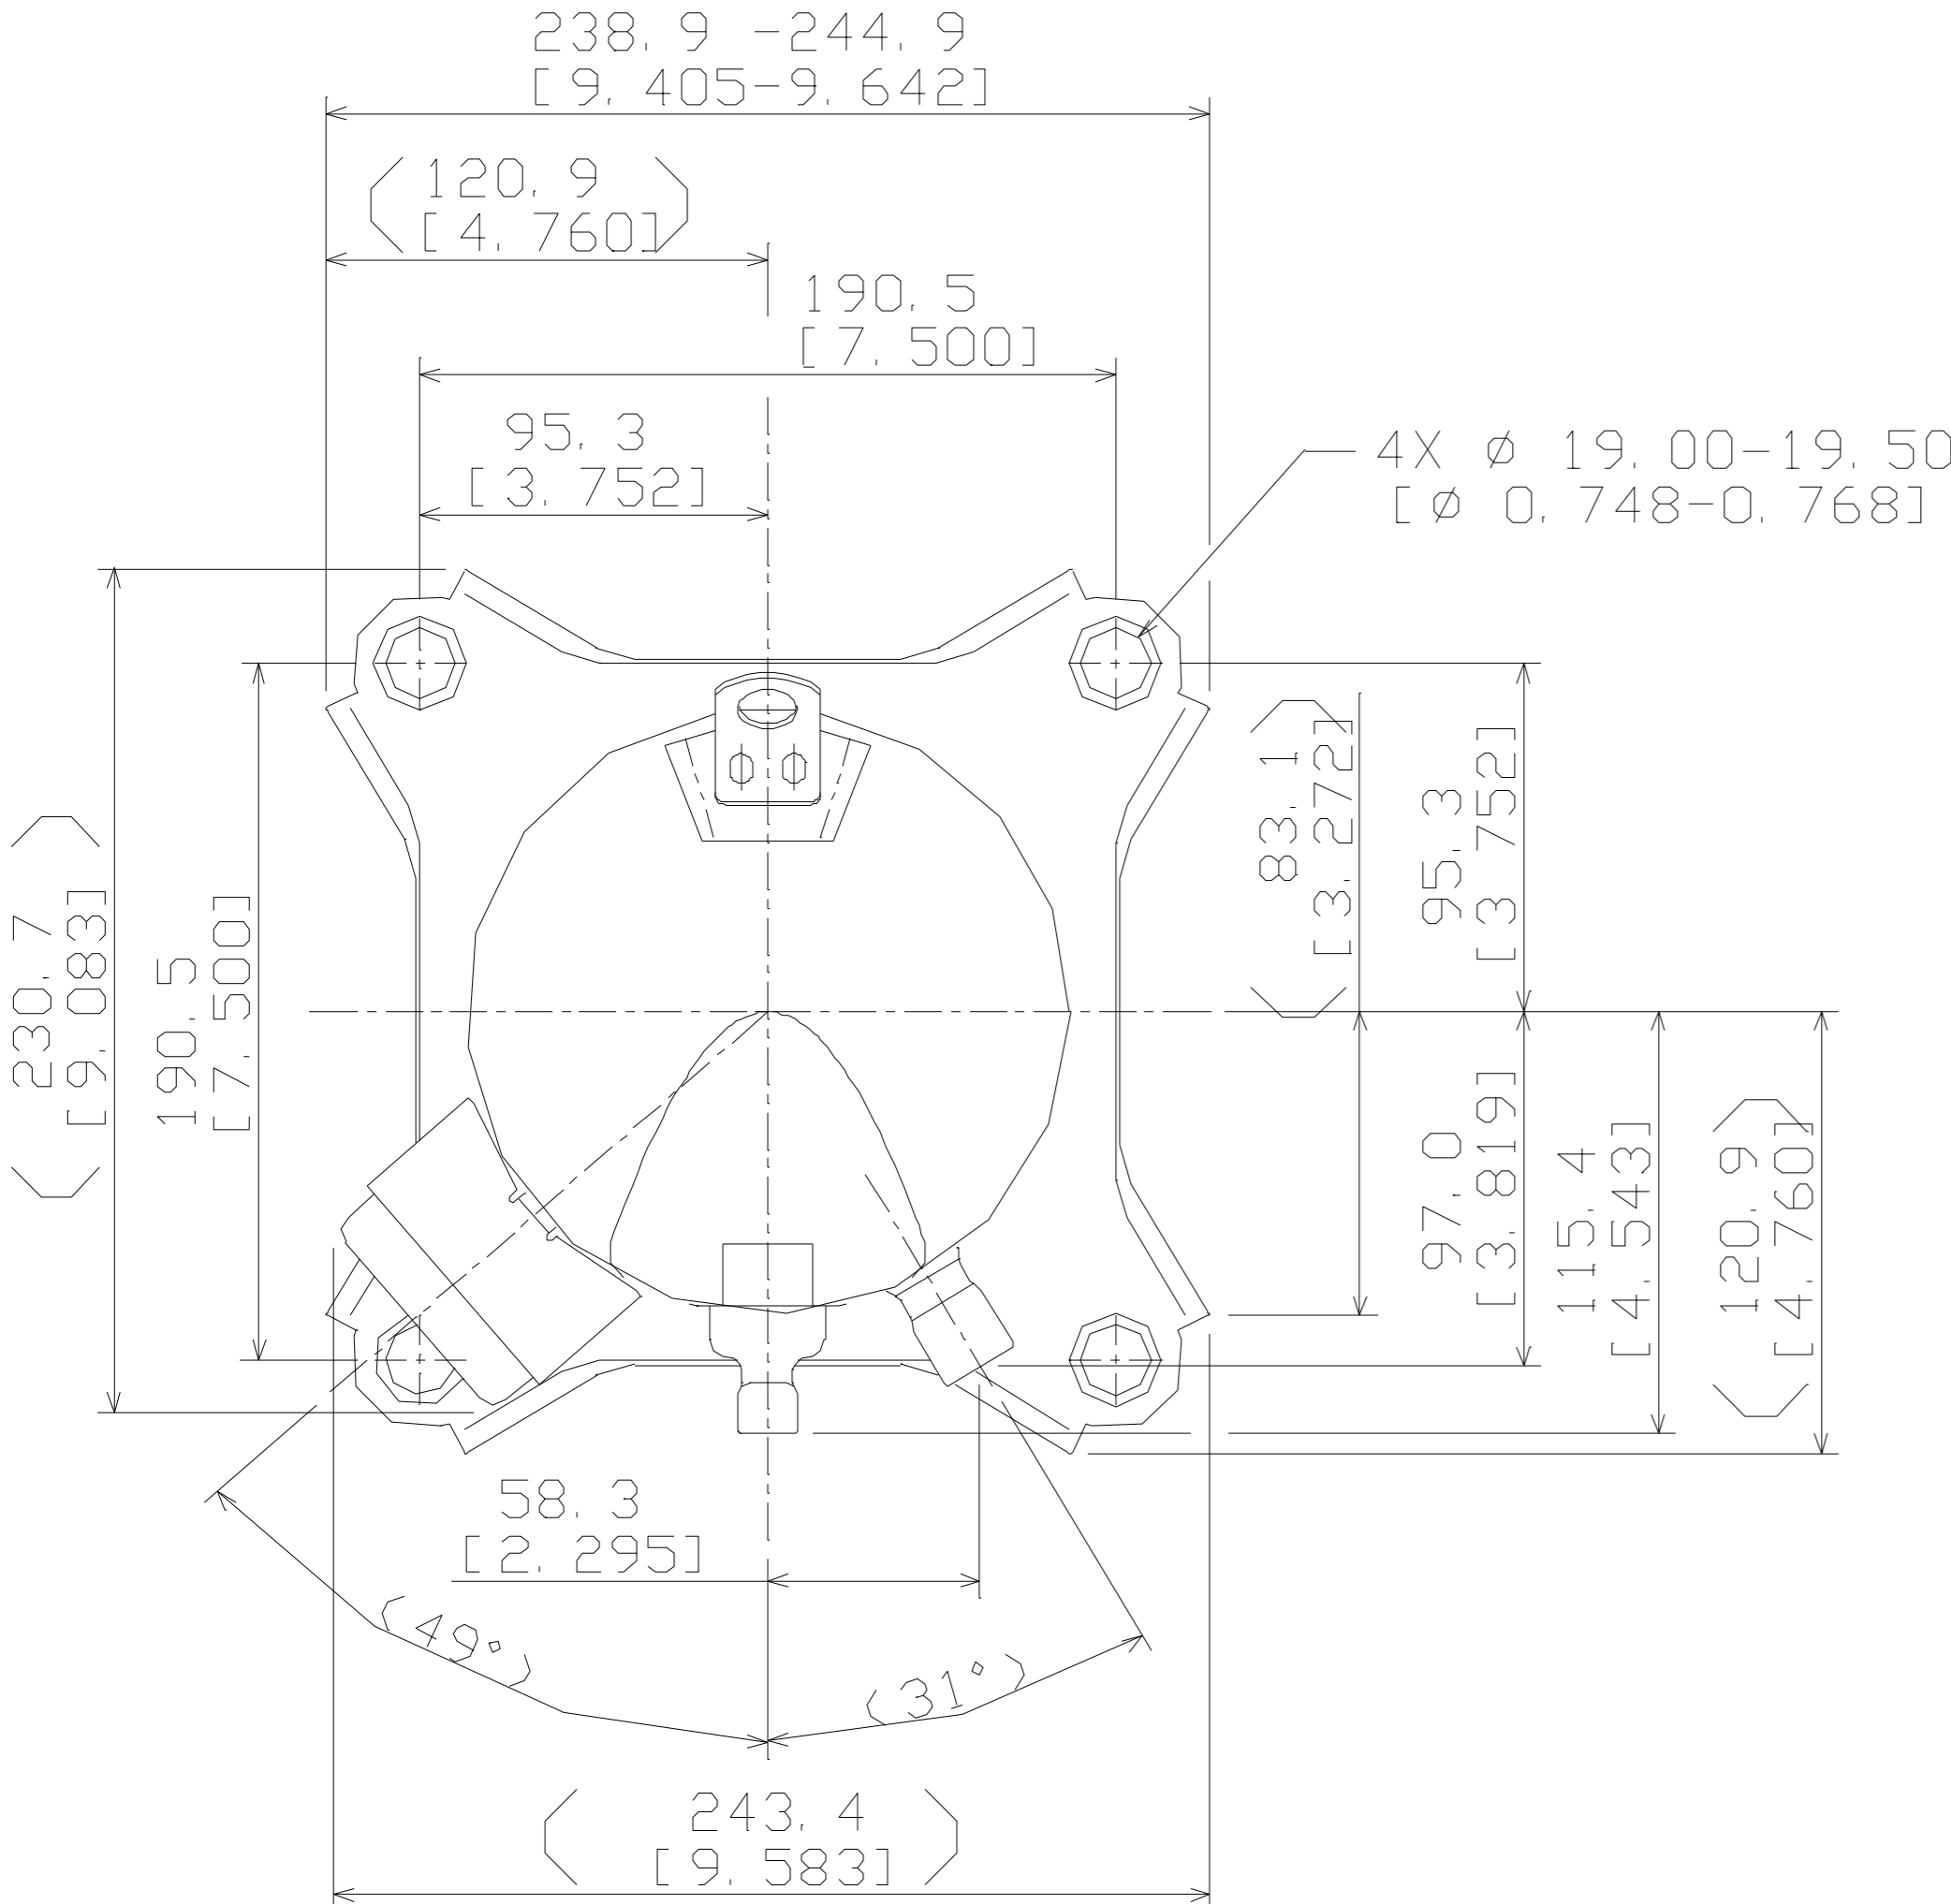

ZR22K3 to ZR40K3

Model	A \pm 3,0	B	C \pm 3,0	D \pm 3,0
ZR22 K3 / K3E, ZR28 K3 / K3E	363	338,4	244,6	202,4
ZR34 K3 / K3E	386,5	361,0	264,5	222,3
ZR40 K3 / K3E	400,3	374,8	277,3	235,1